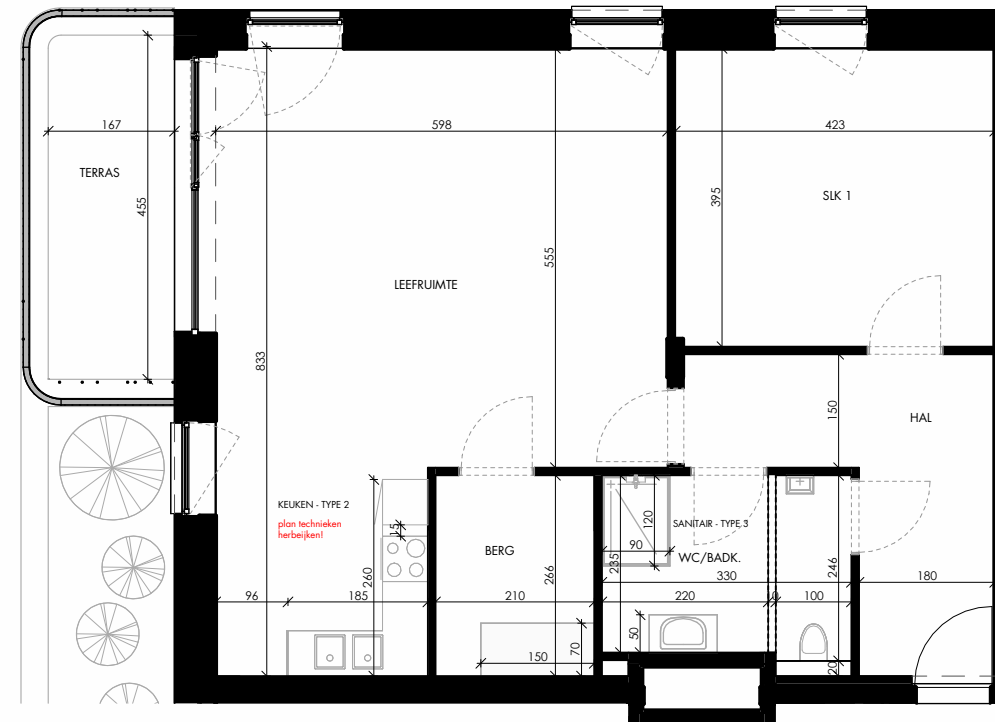

OMSCHRIJVING:	ALCEDO FLORE, 0
BRUTO OPP:	99,3 m <sup>2</sup>
TERRAS:	8,1 m <sup>2</sup>
AANTAL SLAAPKAMERS:	1

**DENC**  
studio

Architect  
denc-studio  
Dublinstraat 35 bus 0011, 9000 Gent  
info@denc-studio.be  
+32 (0)9 373 83 43

## ALCEDO FLORE 0.1\_VASTE MEUBELS

0 1 5m schaal: 1/100