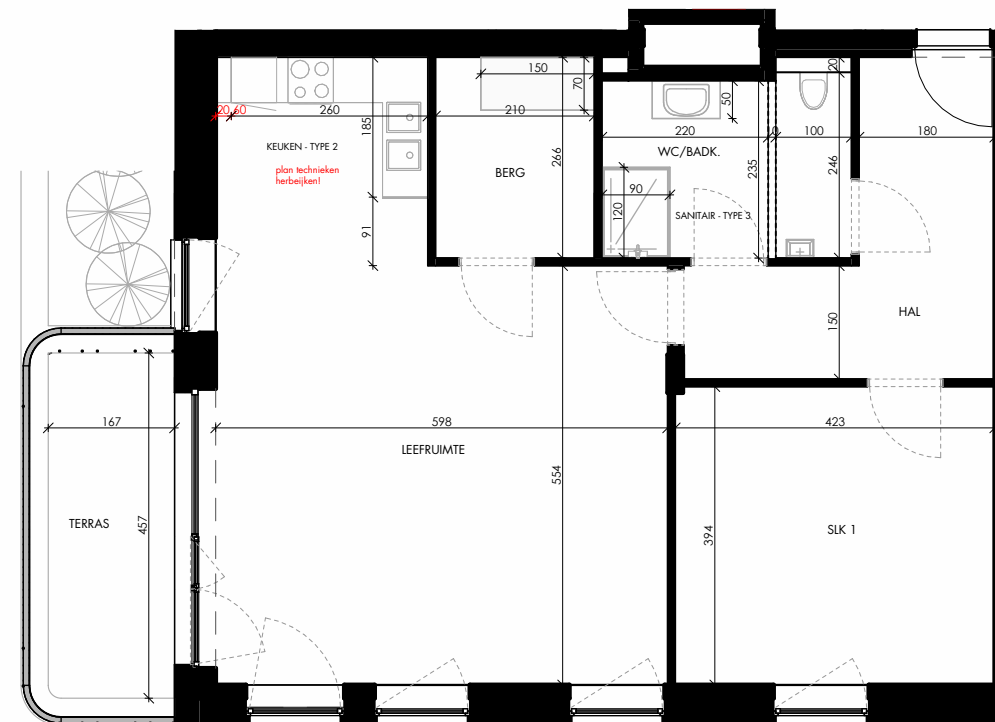

OMSCHRIJVING:	ALCEDO FLORE, 0
BRUTO OPP:	98,7 m ²
TERRAS:	8,9 m ²
AANTAL SLAAPKAMERS:	1

DENC
studio

Architect
denc-studio
Dublinstraat 35 bus 0011, 9000 Gent
info@denc-studio.be
+32 (0)9 373 83 43

Ontwikkelaar
OCD/SDM
Oude Houtlei 140, 9000 Gent
+32 (0)9 261 54 00
info@bopro.be

Dit verkoopplan is indicatief
Alle maatvoeringen zijn benaderend
Het afgebeelde meubilair en toebehoren zijn illustratief
en maken geen deel uit van de verkoopovereenkomst.

ALCEDO FLORE 0.3_VASTE MUEBELS

0 1 5m
schaal: 1/100