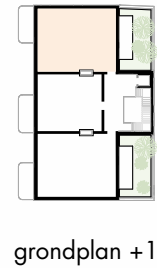

OMSCHRIJVING: ALCEDO FLORE, +1  
 BRUTO OPP: 102,0 m<sup>2</sup>  
 TERRAS: 9,7 m<sup>2</sup>  
 AANTAL SLAAPKAMERS: 2

# ALCEDO FLORE 1.1\_VASTE MUEBELS