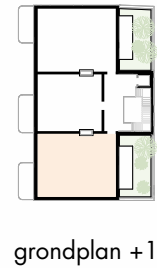

OMSCHRIJVING: ALCEDO FLORE, +1
 BRUTO OPP: 102,0 m²
 TERRAS: 9,7 m²
 AANTAL SLAAPKAMERS: 2

ALCEDO FLORE 1.3_VASTE MUEBELS