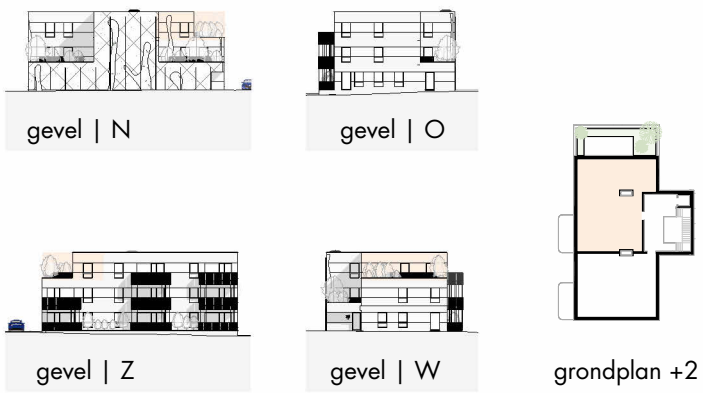

OMSCHRIJVING: ALCEDO FLORE, +2
 BRUTO OPP: 128,5 m²
 TERRAS: 9,9 m²
 AANTAL SLAAPKAMERS: 3

ALCEDO FLORE 2.1_VASTE MUEBELS