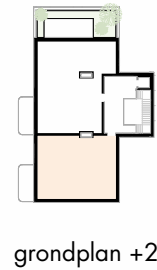

OMSCHRIJVING: ALCEDO FLORE, +2
 BRUTO OPP: 102,0 m²
 TERRAS: 9,7 m²
 AANTAL SLAAPKAMERS: 2

ALCEDO FLORE 2.2_VASTE MUEBELS